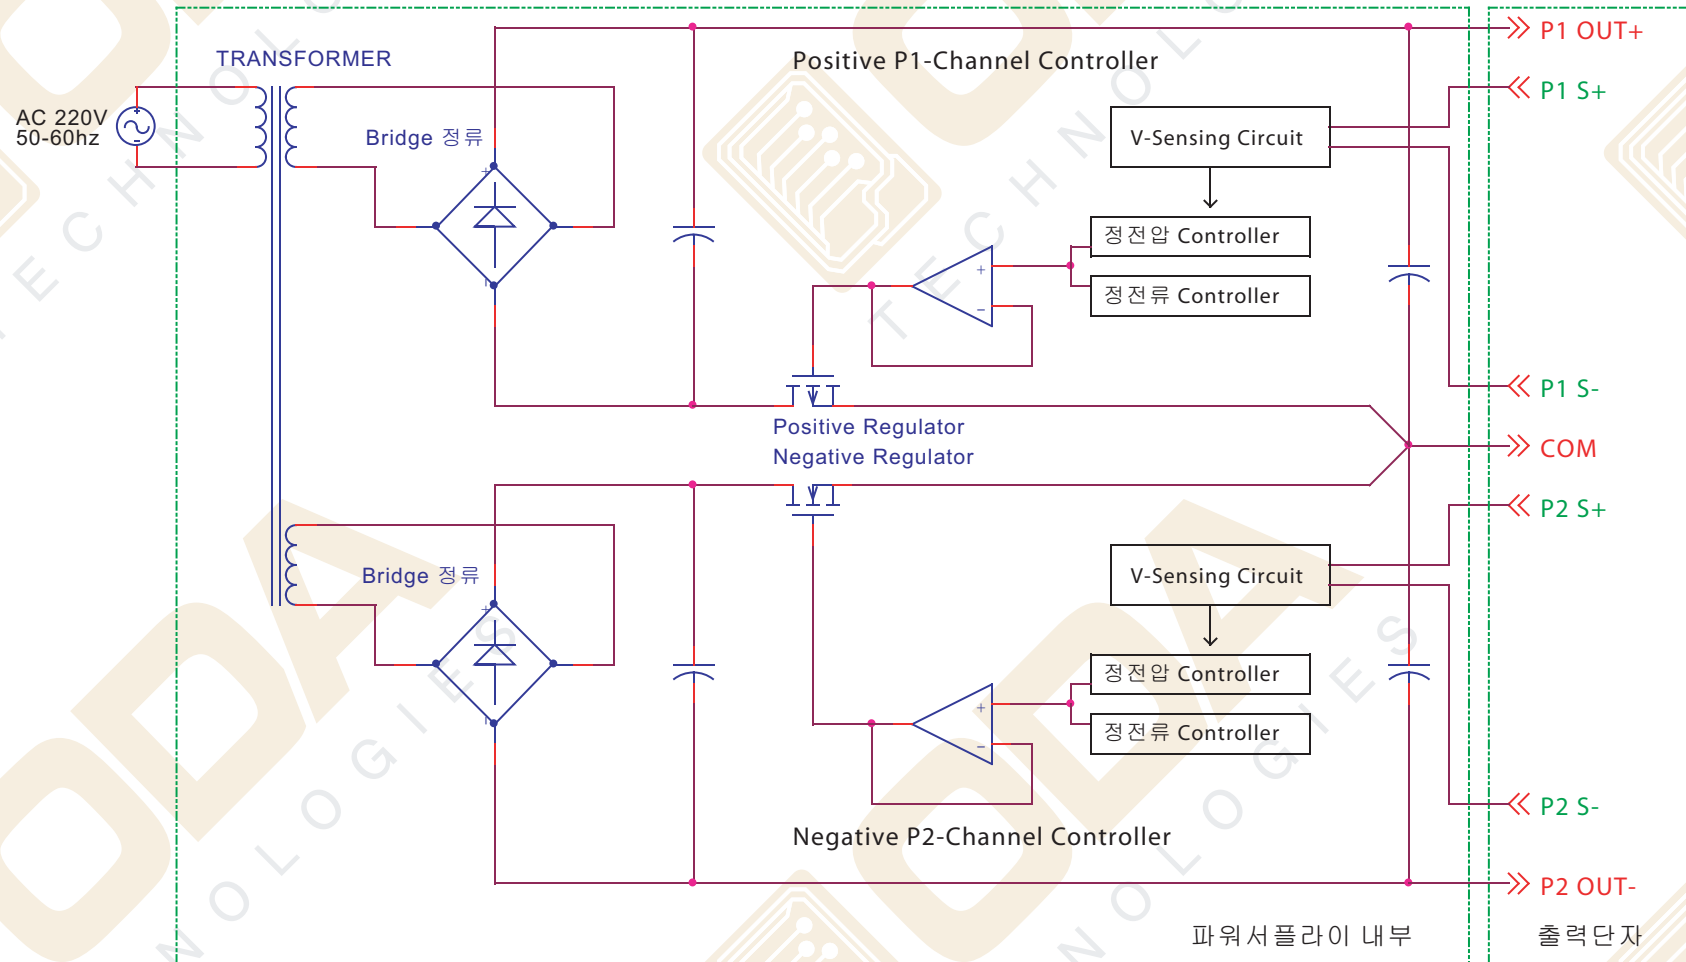

COM방식 Dual Output 내부구조

Dual-Output(OPD-303) COM방식구조

? V-Sensing OFF모드일때 내부 Sensing연결도

- P1 S+ = P1 OUT+
- P1 S- = COM
- P2 S+ = COM
- P2 S- = P2 OUT-